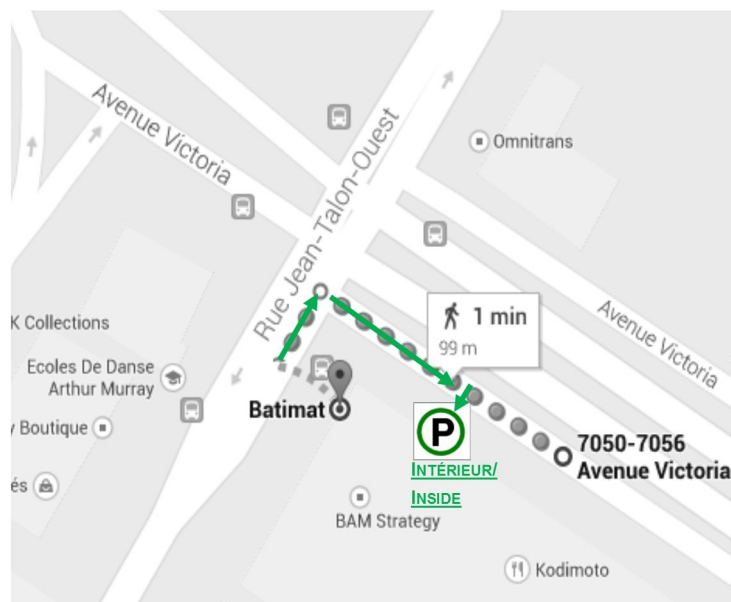

Batimat

4790, rue Jean-Talon W, Montreal (Qc)

Phone : (514) 735-5747

Fax : (514) 735-9688

***Indoor parking available