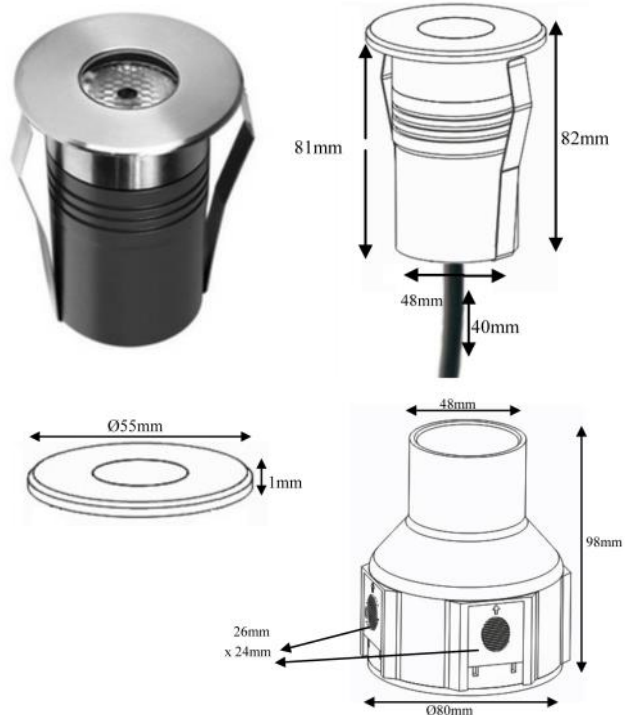

Application:	Aménagement paysager, intérieur/extérieur, douche plafond/plancher/mur
Couleur de lumière:	Blanc 3W 77lm Blanc chaud 3W 65lm RGB
Matériel:	Poudre appliquée électrostatique grise
Anneau:	Acier inox 316
Optique:	Lentille efficace à 85% Vitre trempée T:7mm
Voltage:	12/24 VDC
Durée de vie:	>50,000 heures
Wattage maximum:	3 Watts
Fixation:	Clip à pression pour usage encastré et socle de montage en pvc pour utilisation paysager
Température de travail:	-20 - +40°C