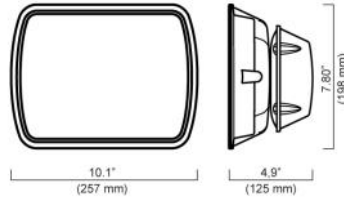

NTTL-60W-FR   NTTL-60W-SXX

CCT	NTTL-60W	
	Flux min. pulsé Couleur °K	Effi. typ. Lumens/Watt
2700K	8791	164
3000K	10384	176
3500K	10384	176
4000K	10502	178
5000K	10797	183
5700K	10974	186
6500K	11210	190