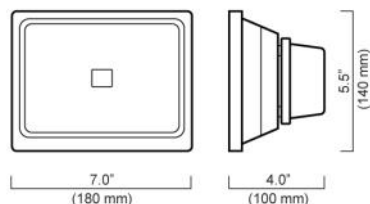

NTTL-20W-W1

Voltage: 1. 12 VDC 2. 24 VDC 3. 90-264VAC 6. 120-277VAC 7. 0-120VAC	Faisceau: W1 large S25 spot 25° S34 spot 34° S46 spot 46° AS asymétrique