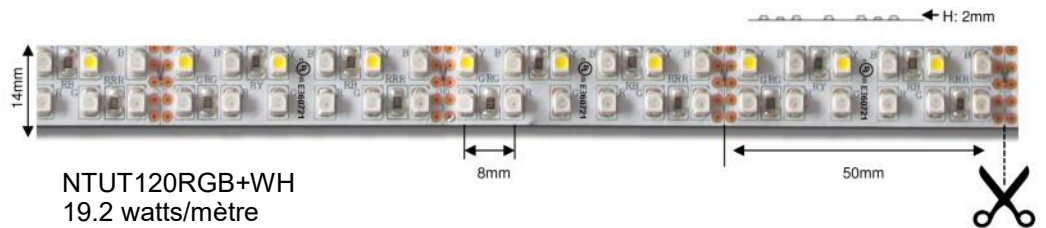

NTUT120RGB+WH
19.2 watts/mètre