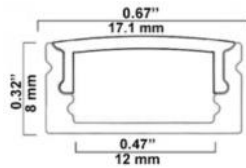

NTALB-02SP - FR