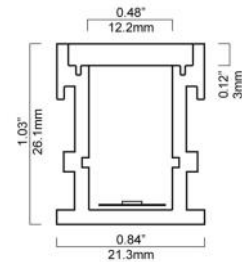

Projet :	Date :
No Cat. :	Type :
Notes :	Volts :

Les profilés d'aluminium

NTALB-44

Natech Industrie

3154 boulevard Industriel, Laval, QC, H7L 4P7 T: (450) 629-1169, F: (450) 629-1168, www.natechlighting.com, info@natechlighting.com

Cette spécification est valide en date du 2015-09 et est sujette à changement sans préavis. Veuillez confirmer avec le manufacturier avant de placer une commande. Droit de reproduction ©2014 Natech Industrie. Tous droits réservés.