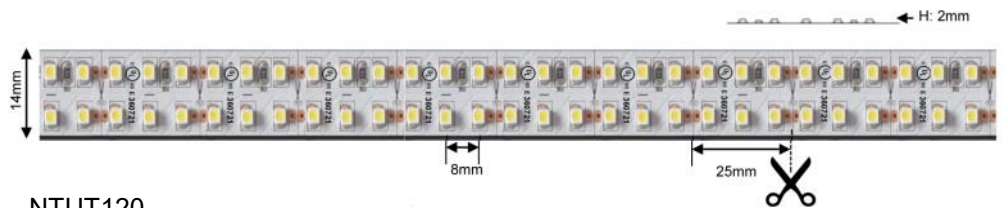

NTUT120
20 watts/mètre