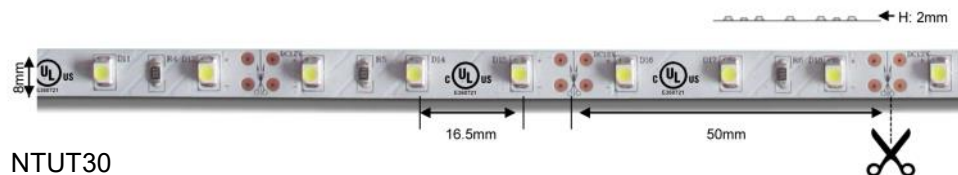

NTUT30
4.6 watts/mètre