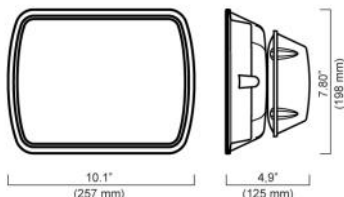

NTTL-60W-FR   NTTL-60W-SXX

Voltage: 1. 12 VDC 2. 24 VDC 3. 90-264VAC 4. 347-480VAC 6. 120-277VAC 7. 0-120VAC	Faisceau: W1 large S25 spot 25° S38 spot 38° S55 spot 55° AS asymétrique

CCT	Flux min. pulsé Couleur °K Lumen	Effi.typ. Lumens/Watt
1750K	2610	86
2500K	4218	139
2700K	4515	148
3000K	4720	155
3500K	4845	159
4000K	4892	161
5000K	5040	166
5700K	5127	168
6500K	5221	171