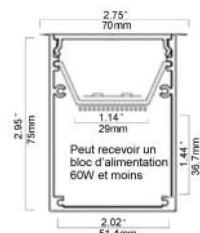

Projet :	Date :
No Cat. :	Type :
Notes :	Volts :

Les profilés d'aluminium

NTALB-56

Natech Industrie

3154 boulevard Industriel, Laval, QC, H7L 4P7 T: (450) 629-1169, F: (450) 629-1168, www.natechlighting.com, info@natechlighting.com

Cette spécification est valide en date du 2015-09 et est sujette à changement sans préavis. Veuillez confirmer avec le manufacturier avant de placer une commande. Droit de reproduction ©2014 Natech Industrie. Tous droits réservés.