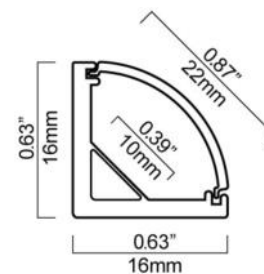

Projet :	Date :
No Cat. :	Type :
Notes :	Volts :

Les profilés d'aluminium

NTALB-07

Natech Industrie

3154 boulevard Industriel, Laval, QC, H7L 4P7 T: (450) 629-1169, F: (450) 629-1168, www.natechlighting.com, info@natechlighting.com

Cette spécification est valide en date du 2015-09 et est sujette à changement sans préavis. Veuillez confirmer avec le fabricant avant de placer une commande. Droit de reproduction ©2014 Natech Industrie. Tous droits réservés.