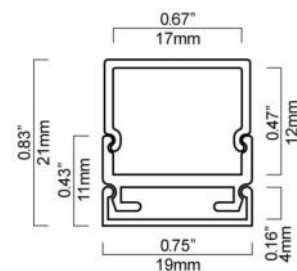

Projet :	Date :
No Cat. :	Type :
Notes :	Volts :

Les profilés d'aluminium

NTALB-12

Natech Industrie

3154 boulevard Industriel, Laval, QC, H7L 4P7 T: (450) 629-1169, F: (450) 629-1168, www.natechlighting.com, info@natechlighting.com

Cette spécification est valide en date du 2015-09 et est sujette à changement sans préavis. Veuillez confirmer avec le fabricant avant de placer une commande. Droit de reproduction ©2014 Natech Industrie. Tous droits réservés.