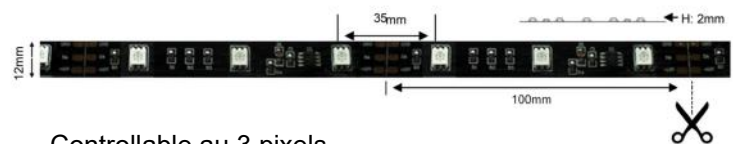

Contrôlable au 3 pixels