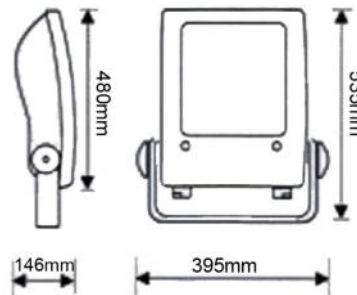

CCT	NTTL-60W			NTTL-80W		NTTL-100W	
	Flux min. pulsé Couleur °K	Effi. typ. Lumens/Watt	Flux min. pulsé Lumens	Effi. typ. Lumens/Watt	Flux min. pulsé Lumens	Effi. typ. Lumens/Watt	
2700K	8791	164	11740	149	13400	134	
3000K	10384	176	12597	160	14400	144	
3500K	10384	176	12596	160	14400	144	
4000K	10502	178	12719	161	14600	146	
5000K	10797	183	13105	166	15000	150	
5700K	10974	186	13330	169	15300	153	
6500K	11210	190	13575	172	15500	155	

Natech Industrie

3154 boulevard Industriel, Laval, QC, H7L 4P7 T: (450) 629-1169, F: (450) 629-1168, www.natechlighting.com, info@natechlighting.com

Cette spécification est valide en date du 2015-09 et est sujette à changement sans préavis. Veuillez confirmer avec le fabricant avant de placer une commande. Droit de reproduction ©2014 Natech Industrie. Tous droits réservés.