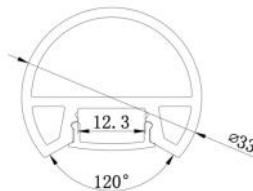

NTALB-114 - OP