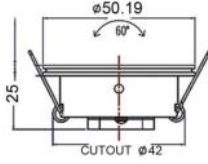

Project :

Date :

Cat. No.:

Type :

Notes :

Volts :

Cri:	<80	
Couleur de lumière:	5000K blanc	140lm
	3000K blanc chaud	120lm
Fini du luminaire	Aluminium argent	
Matériel:	Aluminium	
Optique:	NTL-010	120°
	NTL-020-30-50	45°
Voltage:	1W 350MA / 3W 700MA	
Durée de vie:	>50,000 heures CREE	
Wattage maximum:	3 WATTS	
Fixation:	Clip à ressort sauf NTL-050 clips à pression	
Température de travail:	-40 - +50°C