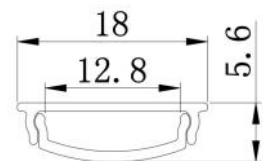

Natech Industrie

3154 boulevard Industriel, Laval, QC, H7L 4P7 T: (450) 629-1169, F: (450) 629-1168, www.natechlighting.com, info@natechlighting.com

Cette spécification est valide en date du 2015-09 et est sujette à changement sans préavis. Veuillez confirmer avec le fabricant avant de placer une commande. Droit de reproduction ©2014 Natech Industrie. Tous droits réservés.