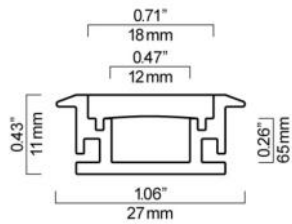

NTALB-34 IP67