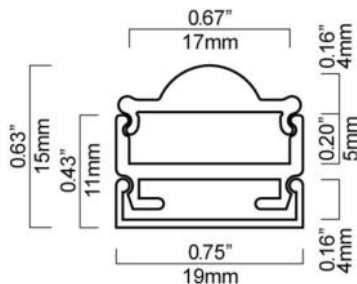

Projet :	Date :
No Cat. :	Type :
Notes :	Volts :

Les profilés d'aluminium

NTALB-14

Natech Industrie

3154 boulevard Industriel, Laval, QC, H7L 4P7 T: (450) 629-1169, F: (450) 629-1168, www.natechlighting.com, info@natechlighting.com

Cette spécification est valide en date du 2015-09 et est sujette à changement sans préavis. Veuillez confirmer avec le fabricant avant de placer une commande. Droit de reproduction ©2014 Natech Industrie. Tous droits réservés.