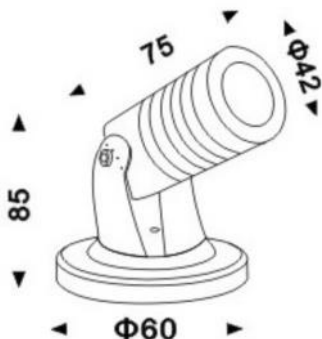

Dimension de coupe Ø70mm sans le boîtier

Project :

Date :

Cat. No.:

Type :

Notes :

Volts :

INTÉRIEUR/EXTÉRIEUR IP67