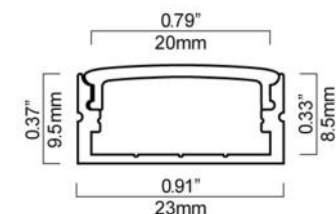

Natech Industrie

3154 boulevard Industriel, Laval, QC, H7L 4P7 T: (450) 629-1169, F: (450) 629-1168, www.natechlighting.com, info@natechlighting.com

Cette spécification est valide en date du 2015-09 et est sujette à changement sans préavis. Veuillez confirmer avec le fabricant avant de placer une commande. Droit de reproduction ©2014 Natech Industrie. Tous droits réservés.