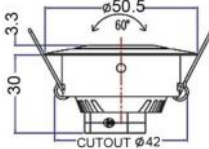

Project :

Date :

Cat. No.:

Type :

Notes :

Volts :

Cri:	<80	
Couleur de lumière:	5000K blanc	140lm
	3000K blanc chaud	120lm
Fini du luminaire	Aluminium argent	
Matériel:	Aluminium	
Optique:	NTL-010	120°
	NTL-020-30-50	45°
Voltage:	1W 350MA / 3W 700MA	
Durée de vie:	>50,000 heures CREE	
Wattage maximum:	3 WATTS	
Fixation:	Clip à ressort sauf NTL-050 clips à pression	
Température de travail:	-40 - +50°C