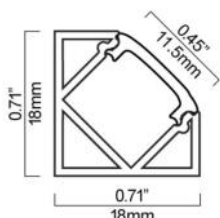

Projet :	Date :
No Cat. :	Type :
Notes :	Volts :

Les profilés d'aluminium

NTALB-08

Natech Industrie

3154 boulevard Industriel, Laval, QC, H7L 4P7 T: (450) 629-1169, F: (450) 629-1168, www.natechlighting.com, info@natechlighting.com

Cette spécification est valide en date du 2015-09 et est sujette à changement sans préavis. Veuillez confirmer avec le fabricant avant de placer une commande. Droit de reproduction ©2014 Natech Industrie. Tous droits réservés.