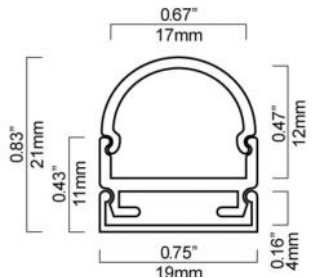

Projet :	Date :
No Cat. :	Type :
Notes :	Volts :

Les profilés d'aluminium

NTALB-11

Natech Industrie

3154 boulevard Industriel, Laval, QC, H7L 4P7 T: (450) 629-1169, F: (450) 629-1168, www.natechlighting.com, info@natechlighting.com

Cette spécification est valide en date du 2015-09 et est sujette à changement sans préavis. Veuillez confirmer avec le fabricant avant de placer une commande. Droit de reproduction ©2014 Natech Industrie. Tous droits réservés.