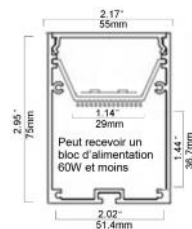

Projet :	Date :
No Cat. :	Type :
Notes :	Volts :

Les profilés d'aluminium

NTALB-56D

Natech Industrie

3154 boulevard Industriel, Laval, QC, H7L 4P7 T: (450) 629-1169, F: (450) 629-1168, www.natechlighting.com, info@natechlighting.com

Cette spécification est valide en date du 2015-09 et est sujette à changement sans préavis. Veuillez confirmer avec le manufacturier avant de placer une commande. Droit de reproduction ©2014 Natech Industrie. Tous droits réservés.