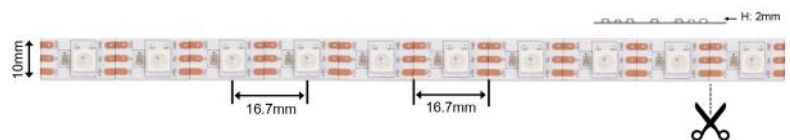

Contrôlable à chaque pixel

Natech Industrie

3154 boulevard Industriel, Laval, QC, H7L 4P7 T: (450) 629-1169, F: (450) 629-1168, www.natechlighting.com, info@natechlighting.com

Cette spécification est valide en date du 2015-09 et est sujette à changement sans préavis. Veuillez confirmer avec le fabricant avant de placer une commande. Droit de reproduction ©2014 Natech Industrie. Tous droits réservés.