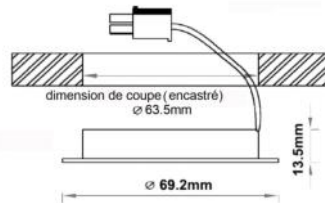

Socket pour installation surface

Dimension de coupe : 63.5mmØ

NTL-301C-RD-XX

CRI:	>80	
Couleur de lumière:	6500K blanc	255lm
	3300K blanc chaud	230lm
Fini du luminaire	Aluminium satiné	
Matériel:	Aluminium	
Optique:	3 lentilles 60°	
Voltage:	12VDC , 30 cm de fil	
Durée de vie:	>50,000 heures CREE	
Wattage maximum:	3.6 Watts max	
Fixation:	Clip à pression pour usage encastré et socle pour usage surface	
Température de travail:	-30 - +55°C	

Dimension de coupe : 170mmØ

NTDL-RD-30W-XX-19.1CM

CRI:	>80	
Couleur de lumière:	5000K blanc	2590lm
	4100K blanc naturel	2260lm
	3000K blanc chaud	1830lm
Fini du luminaire	Poudre appliquée électrostatiquement blanche	
Matériel:	alliage aluminium	
Diffuseur:	Lentille acrylique givrée	
Optique:	100°	
Voltage:	33 Volts à 700MA, 12 pouces fil	
Durée de vie:	50,000 heures	
Wattage maximum:	30 Watts	
Fixation:	3 Clips à ressort	
Température de travail:	-30 - +45°C	