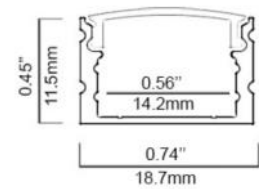

Projet :	Date :
No Cat. :	Type :
Notes :	Volts :

Les profilés d'aluminium

Nouveauté

NTALB-23

Natech Industrie

3154 boulevard Industriel, Laval, QC, H7L 4P7 T: (450) 629-1169, F: (450) 629-1168, www.natechlighting.com, info@natechlighting.com

Cette spécification est valide en date du 2015-09 et est sujette à changement sans préavis. Veuillez confirmer avec le fabricant avant de placer une commande. Droit de reproduction ©2014 Natech Industrie. Tous droits réservés.