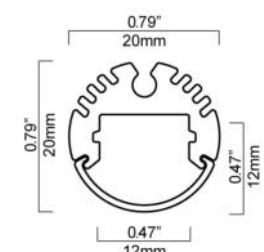

Projet :	Date :
No Cat. :	Type :
Notes :	Volts :

Les profilés d'aluminium

NTALB-10

Natech Industrie

3154 boulevard Industriel, Laval, QC, H7L 4P7 T: (450) 629-1169, F: (450) 629-1168, www.natechlighting.com, info@natechlighting.com

Cette spécification est valide en date du 2015-09 et est sujette à changement sans préavis. Veuillez confirmer avec le fabricant avant de placer une commande. Droit de reproduction ©2014 Natech Industrie. Tous droits réservés.