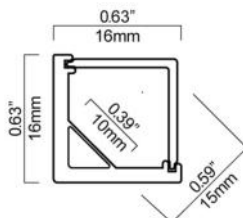

Projet :	Date :
No Cat. :	Type :
Notes :	Volts :

Les profilés d'aluminium

NTALB-06

Natech Industrie

3154 boulevard Industriel, Laval, QC, H7L 4P7 T: (450) 629-1169, F: (450) 629-1168, www.natechlighting.com, info@natechlighting.com

Cette spécification est valide en date du 2015-09 et est sujette à changement sans préavis. Veuillez confirmer avec le fabricant avant de placer une commande. Droit de reproduction ©2014 Natech Industrie. Tous droits réservés.