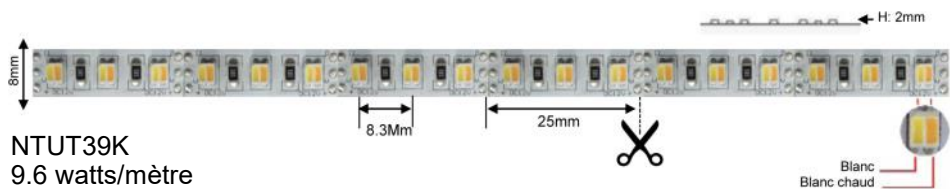

NTUT39K
9.6 watts/mètre