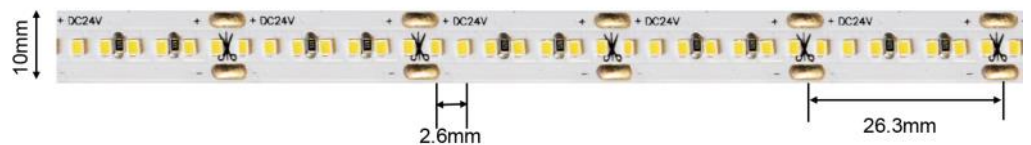

NTHP120
19.2 watts/mètre