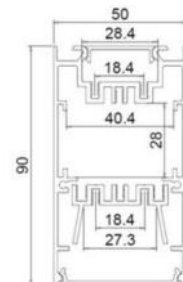

Projet :	Date :
No Cat. :	Type :
Notes :	Volts :

Les profilés d'aluminium

Nouveauté

NTALB-77

Natech Industrie

3154 boulevard Industriel, Laval, QC, H7L 4P7 T: (450) 629-1169, F: (450) 629-1168, www.natechlighting.com, info@natechlighting.com

Cette spécification est valide en date du 2015-09 et est sujette à changement sans préavis. Veuillez confirmer avec le fabricant avant de placer une commande. Droit de reproduction ©2014 Natech Industrie. Tous droits réservés.