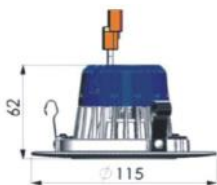

Application:	Boitier 3 ou 4 pouces	
Couleur de lumière:	3000K blanc chaud 650lm	
Fini du luminaire	Poudre appliquée électrostatiquement blanche	
Matériel:	Aluminium et lentille PVC	
Diffuseur:	Lentille en Acrylique	
Optique:	85°	
Voltage:	120 VAC graduable*	
Durée de vie:	>40,000 heures L₇₀ Energy Star	
Wattage maximum:	9 Watts	
Fixation:	KIC: boîtier 3" pour modèle NTTP120-RT3 boîtier 4" pour modèle NTTP120-RT4 PF: plaque d'installation pour nouvelle construction adaptateurs GU10 ou E26	
Température de travail:	-30°C-+50°C	
PF:	>0.9	
CRI:	>80