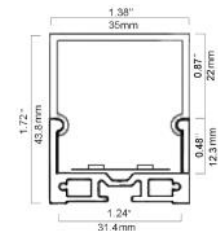

Projet :	Date :
No Cat. :	Type :
Notes :	Volts :

Les profilés d'aluminium

NTALB-55

Natech Industrie

3154 boulevard Industriel, Laval, QC, H7L 4P7 T: (450) 629-1169, F: (450) 629-1168, www.natechlighting.com, info@natechlighting.com

Cette spécification est valide en date du 2015-09 et est sujette à changement sans préavis. Veuillez confirmer avec le manufacturier avant de placer une commande. Droit de reproduction ©2014 Natech Industrie. Tous droits réservés.