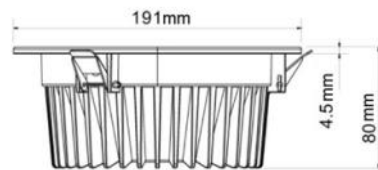

Project :

Date :

Cat. No.:

Type :

Notes :

Volts :

Cri:	<80	
Couleur de lumière:	5000K blanc	140lm
	3000K blanc chaud	120lm
Fini du luminaire	Aluminium argent	
Matériel:	Aluminium	
Optique:	NTL-010	120°
	NTL-020-30-50	45°
Voltage:	1W 350MA / 3W 700MA	
Durée de vie:	>50,000 heures CREE	
Wattage maximum:	3 WATTS	
Fixation:	Clip à ressort sauf NTL-050 clips à pression	
Température de travail:	-40 - +50°C	

Socket pour installation surface

Dimension de coupe : 63.5mmØ

NTL-301C-RD-XX

CRI:	>80	
Couleur de lumière:	6500K blanc	255lm
	3300K blanc chaud	230lm
Fini du luminaire	Aluminium satiné	
Matériel:	Aluminium	
Optique:	3 lentilles 60°	
Voltage:	12VDC , 30 cm de fil	
Durée de vie:	>50,000 heures CREE	
Wattage maximum:	3.6 Watts max	
Fixation:	Clip à pression pour usage encastré et socle pour usage surface	
Température de travail:	-30 - +55°C	

Dimension de coupe : 170mmØ

NTDL-RD-30W-XX-19.1CM

CRI:	>80	
Couleur de lumière:	5000K blanc	2590lm
	4100K blanc naturel	2260lm
	3000K blanc chaud	1830lm
Fini du luminaire	Poudre appliquée électrostatiquement blanche	
Matériel:	alliage aluminium	
Diffuseur:	Lentille acrylique givrée	
Optique:	100°	
Voltage:	33 Volts à 700MA, 12 pouces fil	
Durée de vie:	50,000 heures	
Wattage maximum:	30 Watts	
Fixation:	3 Clips à ressort	
Température de travail:	-30 - +45°C	