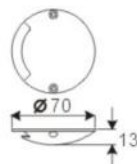

CRI:	>70	
Couleur de lumière:	4000K blanc naturel	
Fini du luminaire	Aluminium anodisé granuleux	
Matériel:	Aluminium	
Diffuseur:	Lentille acrylique givré	
Optique:	5mm DEL pour les modèles A-B-C SMD 3528 pour modèle D	
Voltage:	12VAC/VDC avec 12 pouces fil	
Durée de vie:	>70,000 heures CREE	
Wattage maximum:	modèle A: 0.5W - 20lm	
Fixation:	avec vis	
Température de travail:	-30 - +60°C