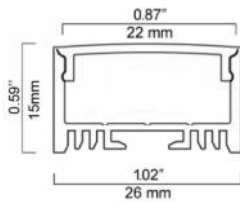

NTALB-44PC