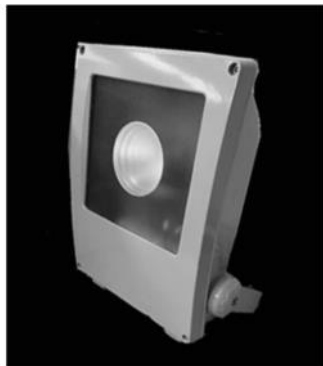

NTTL-60/80/100W-S46°