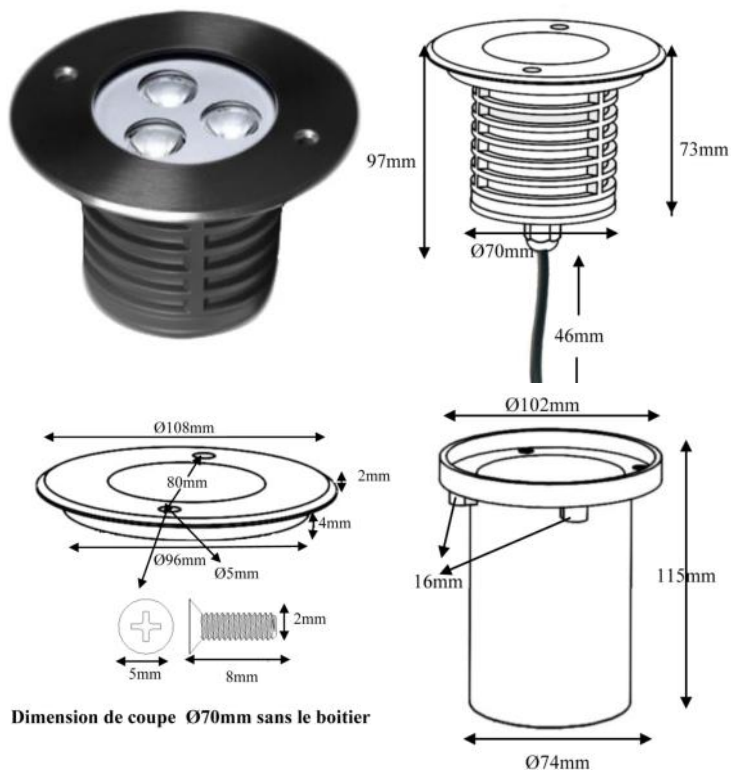

Application:	Aménagement paysager, intérieur/extérieur, douche plafond/plancher/mur
Couleur de lumière:	Blanc 3W 77lm Blanc chaud 3W 65lm RGB
Matériel:	Poudre appliquée électrostatique grise
Anneau:	Acier inox 316
Optique:	Lentille efficace à 85% Vitre trempée T:7mm
Voltage:	12/24 VDC
Durée de vie:	>50,000 heures
Wattage maximum:	3 Watts
Fixation:	Clip à pression pour usage encastré et socle de montage en pvc pour utilisation paysager
Température de travail:	-20 - +40°C