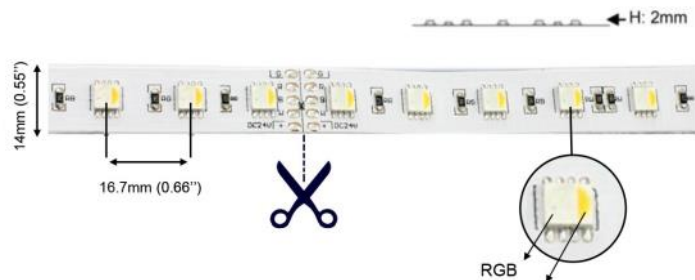

Projet :

Date :

No Cat. :

Type :

Notes :

Volts :

Les rubans flexibles

Contrôlable au 3 pixels

Contrôlable à chaque pixel

Natech Industrie

3154 boulevard Industriel, Laval, QC, H7L 4P7 T: (450) 629-1169, F: (450) 629-1168, www.natechlighting.com, info@natechlighting.com

Cette spécification est valide en date du 2015-09 et est sujette à changement sans préavis. Veuillez confirmer avec le fabricant avant de placer une commande. Droit de reproduction ©2014 Natech Industrie. Tous droits réservés.