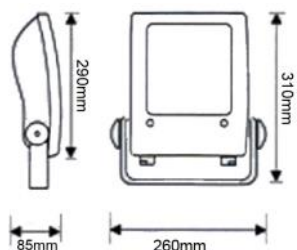

Voltage: 1. 12 VDC 2. 24 VDC 3. 90-264VAC 4. 347-480VAC 6. 120-277VAC 7. 0-120VAC	Faisceau: W1 large S25 spot 25° S38 spot 38° S55 spot 55° AS asymétrique

CCT	Flux min. pulsé Couleur °K Lumen	Effi.typ. Lumens/Watt
1750K	2610	86
2500K	4218	139
2700K	4515	148
3000K	4720	155
3500K	4845	159
4000K	4892	161
5000K	5040	166
5700K	5127	168
6500K	5221	171

Natech Industrie

3154 boulevard Industriel, Laval, QC, H7L 4P7 T: (450) 629-1169, F: (450) 629-1168, www.natechlighting.com, info@natechlighting.com

Cette spécification est valide en date du 2015-09 et est sujette à changement sans préavis. Veuillez confirmer avec le manufacturier avant de placer une commande. Droit de reproduction ©2014 Natech Industrie. Tous droits réservés.