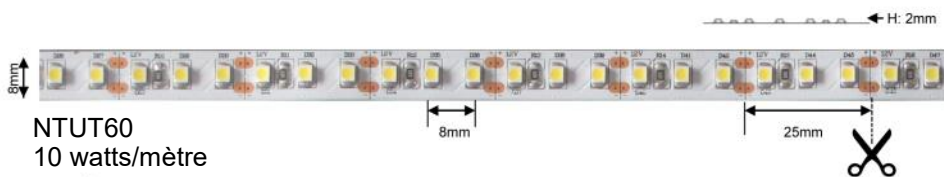

NTUT60
10 watts/mètre

Natech Industrie

3154 boulevard Industriel, Laval, QC, H7L 4P7 T: (450) 629-1169, F: (450) 629-1168, www.natechlighting.com, info@natechlighting.com

Cette spécification est valide en date du 2015-09 et est sujette à changement sans préavis. Veuillez confirmer avec le manufacturier avant de placer une commande. Droit de reproduction ©2014 Natech Industrie. Tous droits réservés.