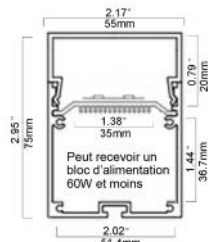

Projet :	Date :
No Cat. :	Type :
Notes :	Volts :

Les profilés d'aluminium

NTALB-62

Natech Industrie

3154 boulevard Industriel, Laval, QC, H7L 4P7 T: (450) 629-1169, F: (450) 629-1168, www.natechlighting.com, info@natechlighting.com

Cette spécification est valide en date du 2015-09 et est sujette à changement sans préavis. Veuillez confirmer avec le manufacturier avant de placer une commande. Droit de reproduction ©2014 Natech Industrie. Tous droits réservés.