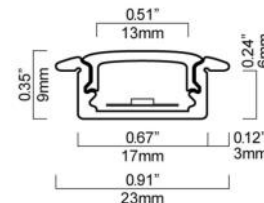

Projet :	Date :
No Cat. :	Type :
Notes :	Volts :

Les profilés d'aluminium

NTALB-05

Natech Industrie

3154 boulevard Industriel, Laval, QC, H7L 4P7 T: (450) 629-1169, F: (450) 629-1168, www.natechlighting.com, info@natechlighting.com

Cette spécification est valide en date du 2015-09 et est sujette à changement sans préavis. Veuillez confirmer avec le fabricant avant de placer une commande. Droit de reproduction ©2014 Natech Industrie. Tous droits réservés.