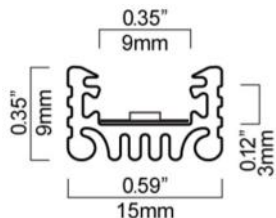

NTALB-01SS