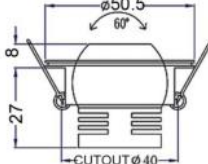

Project :

Date :

Cat. No.:

Type :

Notes :

Volts :

Cri:	<80	
Couleur de lumière:	5000K blanc	140lm
	3000K blanc chaud	120lm
Fini du luminaire	Aluminium argent	
Matériel:	Aluminium	
Optique:	NTL-010	120°
	NTL-020-30-50	45°
Voltage:	1W 350MA / 3W 700MA	
Durée de vie:	>50,000 heures CREE	
Wattage maximum:	3 WATTS	
Fixation:	Clip à ressort sauf NTL-050 clips à pression	
Température de travail:	-40 - +50°C