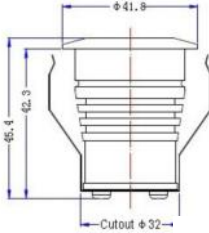

Project :

Date :

Cat. No.:

Type :

Notes :

Volts :

Cri:	<80	
Couleur de lumière:	5000K blanc	140lm
	3000K blanc chaud	120lm
Fini du luminaire	Aluminium argent	
Matériel:	Aluminium	
Optique:	NTL-010	120°
	NTL-020-30-50	45°
Voltage:	1W 350MA / 3W 700MA	
Durée de vie:	>50,000 heures CREE	
Wattage maximum:	3 WATTS	
Fixation:	Clip à ressort sauf NTL-050 clips à pression	
Température de travail:	-40 - +50°C