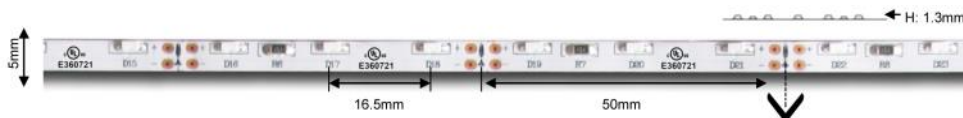

Projet :

Date :

No Cat. :

Type :

Notes :

Volts :

Les rubans flexibles

NTUTS30
4.8 watts/mètre