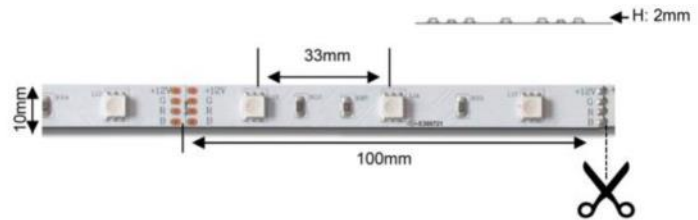

Projet :

Date :

No Cat. :

Type :

Notes :

Volts :

Les rubans flexibles