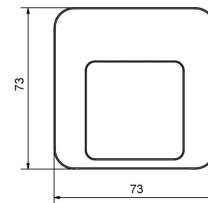

01- Standard

1. Collant 3M

Ou