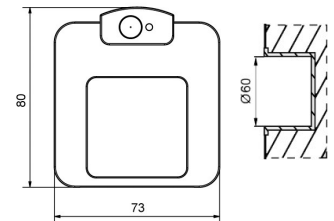

Installation:

La série Moza standard peut être en surface (1) (avec ruban 3M) ou (2) (avec plaque à visser au mur). De même avec l'option de détecteur de mouvement qui lui doit être installé dans un trou de 60mm

Les conducteurs, connecteurs, l'alimentation ne sont pas inclus et sont vendus séparément.

01- Standard

1. Collant 3M

Ou

01- Détecteur de mouvement intégré

Table de commande / Spécification

Modèle	Installation	Voltage	Fonction (s)	Bâti fini	Couleur
NTWL - 01		1 (12volts)			
01= Moza	1- Surface 2- Semi-encasté		1- Standard 6- Détecteur de mouvement intégré	1- Aluminium 2- Acier inoxydable 3- Graphite 5- Blanc 6- Noir	1- Blanc froid 2- Blanc chaud 7- Blanc neutre