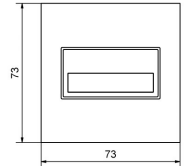

Projet :	Date :
No. Cat. :	Type :
Notes :	Volts :

Applications:

Idéal pour les endroits où des solutions au DEL sont nécessaires

- Pour la décoration, la création d'ambiance et la sécurité des lieux.

Accentuation architecturale avec DEL de couleur blanc froid, blanc chaud, blanc neutre

Bâti:

le bâti standard

Source:

- **0.56W** Blanc froid 5900K 41 lumens
- **0.42W** Blanc chaud 3100K 36 lumens
- **0.40W** Blanc neutre 4200K 48 lumens

Options:

1. standard (IP44)

Fini:

- Aluminium avec poudre appliquée couleur graphite
- Blanc
- Noir

Instruction:

La série Sona 14 standard peuvent être seulement encastrés (avec clip dans un trou de 60mm).

Homologation:

Conforme aux normes ANSI/UL UL-2108
Certifié aux normes CAN/CSA 22.2-9.0

Bloc d'alimentation requis:

Requiert un bloc d'alimentation 12Vdc et peut être utilisé avec une source d'alimentation 14Vdc pour les automobiles ou RV.

Les conducteurs, connecteurs, l'alimentation ne sont pas inclus et sont vendus séparément.

14 Standard

Table de commande / Spécification

Modèle	Installation	Voltage	Fonction (s)	Bâti fini	Couleur
NTWL		1 (12volts)			
	14= Sona		1- Standard	3- Graphite 5- Blanc 6- Noir	1- Blanc froid 2- Blanc chaud 7- Blanc neutre
	2- Semi-encastré